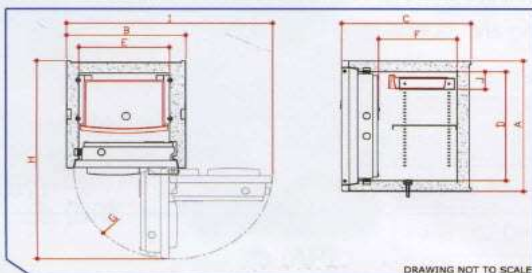

Electronic Home Safe H 525

- o ตัวตู้หนา 43 มม.
- o บานประตูหนาโดยรวม 95 มม.
- o ระบบล็อกแบบอิเล็กทรอนิกส์ 6 ตัวเลข พร้อมกุญแจฉุกเฉินแบบ AVA LOCK
- o สลักกลอนเคลื่อนที่แบบ 3 ทิศทาง
- o ผ่านการทดสอบการกันไฟมาตรฐาน JIS S1037-1989 ประเภทที่ 1

ขนาดภายนอก สูงxกว้างxลึก (มม.) (A)x(B)x(C)	ขนาดภายใน สูงxกว้างxลึก (มม.) (D)x(E)x(F)	ระบมนิ้วล็อก (มม.) (G)	ความลึกของ เมื่อเปิดบาน 90° (มม.) (H)	ความกว้างรวม เมื่อเปิดบานสุด (มม.) (I)	ความสูง ของลิ้นชัก (มม.) (J)	น้ำหนัก (กก.)	ความจุ (ลิตร)	ชั้นปรับ ระดับได้
51.6 x 41.6 x 45.0	43.0 x 31.6 x 27.3	34.6	78.4	71.8	69	57	37	1